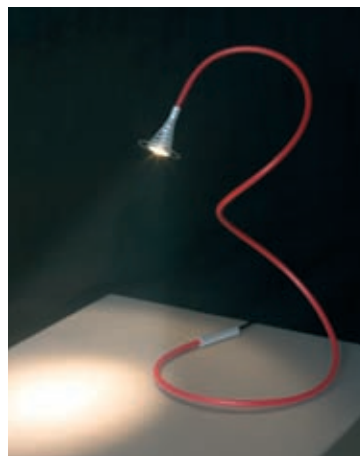

Lili rende il suo possessore partecipe di un processo creativo che ha avuto inizio grazie ad Italice per completarsi nel suo utilizzo quotidiano. Trovarne la forma più adatta in rapporto alle proprie esigenze è l'atto che da vita all'oggetto, anche funzionalmente, in caso contrario rimane inanimato, in potenziale attesa di una forma che nascerà con le emozioni di chi l'accenderà. Accensione tramite comando sensoriale "touch".

E' disponibile nei colori nero o rosso.
A richiesta lunghezze speciali.

ITA 001B
ITA 001R

black/nero
red/rosso

- Materials: treated aluminium body coated with colored PVC; terminals in sand-blasted aluminum.
- Light source: halogen 20W 12V GZ4.
- Power supply and control: transformer 230/12V included; touch-sensitive light control.
- Materiali: fusto modellabile in alluminio cotto ricoperto di PVC colorato; terminali in alluminio sabbaiato.
- Sorgente luminosa: alogena 20W 12V GZ4.
- Alimentatore e controllo: trasformatore 230/12V incluso; controllo luce sensitivo al tatto.

- Supplied with accessory for wall fixing.
- Fornita con accessorio per fissaggio a parete.

- Touch-sensitive control.
- Controllo sensitivo al tatto.