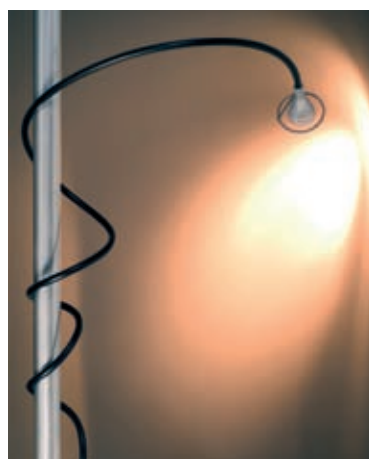

Lili

Design by: Ceschia & Mentil / Lightweb

Lili

multiform simplicity, infinite adaptability

Lili

semplicità multiforme, infinita adattabilità

Lili makes its owner part of a creative process, which started with Italice and became a feature of daily life. The creative act begins by looking for the correct form to meet interior design and functional needs (otherwise it is just an inanimate object), taking its life from its owner. Touch-sensitive lighting controls. Available in black or red. Special lengths on request.

Lili rende il suo possessore partecipe di un processo creativo che ha avuto inizio grazie ad Italice per completarsi nel suo utilizzo quotidiano. Trovarne la forma più adatta in rapporto alle proprie esigenze è l'atto che da vita all'oggetto, anche funzionalmente, in caso contrario rimane inanimato, in potenziale attesa di una forma che nascerà con le emozioni di chi l'accenderà. Accensione tramite comando sensoriale "touch".

E' disponibile nei colori nero o rosso.
A richiesta lunghezze speciali.

ITA 001B
ITA 001R

black/nero
red/rosso

- Materials: treated aluminium body coated with colored PVC; terminals in sand-blasted aluminum.
- Light source: halogen 20W 12V GZ4.
- Power supply and control: transformer 230/12V included; touch-sensitive light control.
- Materiali: fusto modellabile in alluminio cotto ricoperto di PVC colorato; terminali in alluminio sabbaiato.
- Sorgente luminosa: alogena 20W 12V GZ4.
- Alimentatore e controllo: trasformatore 230/12V incluso; controllo luce sensitivo al tatto.