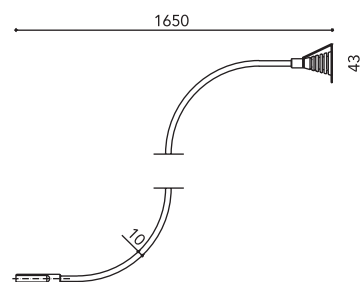

- Touch-sensitive control.
- Controllo sensitivo al tatto.