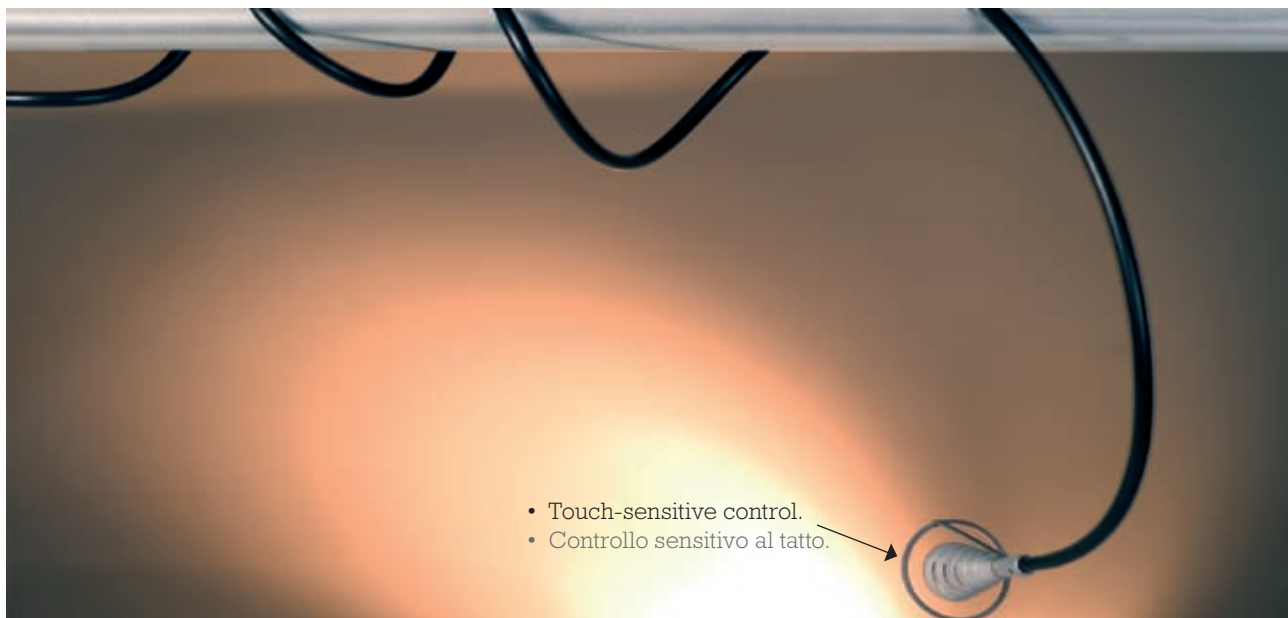

Lili rende il suo possessore partecipe di un processo creativo che ha avuto inizio grazie ad Italice per completarsi nel suo utilizzo quotidiano. Trovarne la forma più adatta in rapporto alle proprie esigenze è l'atto che da vita all'oggetto, anche funzionalmente, in caso contrario rimane inanimato, in potenziale attesa di una forma che nascerà con le emozioni di chi l'accenderà. Accensione tramite comando sensoriale "touch".

E' disponibile nei colori nero o rosso.
A richiesta lunghezze speciali.

ITA 001B
ITA 001R

black/nero
red/rosso

- Materials: treated aluminium body coated with colored PVC; terminals in sand-blasted aluminum.
- Light source: halogen 20W 12V GZ4.
- Power supply and control: transformer 230/12V included; touch-sensitive light control.
- Materiali: fusto modellabile in alluminio cotto ricoperto di PVC colorato; terminali in alluminio sabbaiato.
- Sorgente luminosa: alogena 20W 12V GZ4.
- Alimentatore e controllo: trasformatore 230/12V incluso; controllo luce sensitivo al tatto.

- Supplied with accessory for wall fixing.
- Fornita con accessorio per fissaggio a parete.

- Touch-sensitive control.
- Controllo sensitivo al tatto.