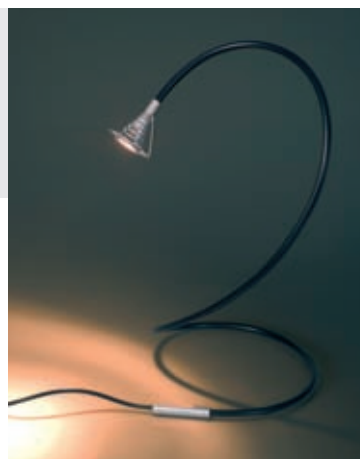

Lili rende il suo possessore partecipe di un processo creativo che ha avuto inizio grazie ad Italice per completarsi nel suo utilizzo quotidiano. Trovarne la forma più adatta in rapporto alle proprie esigenze è l'atto che da vita all'oggetto, anche funzionalmente, in caso contrario rimane inanimato, in potenziale attesa di una forma che nascerà con le emozioni di chi l'accenderà. Accensione tramite comando sensoriale "touch".

E' disponibile nei colori nero o rosso.
A richiesta lunghezze speciali.

ITA 001B
ITA 001R

black/nero
red/rosso

- Materials: treated aluminium body coated with colored PVC; terminals in sand-blasted aluminum.
- Light source: halogen 20W 12V GZ4.
- Power supply and control: transformer 230/12V included; touch-sensitive light control.
- Materiali: fusto modellabile in alluminio cotto ricoperto di PVC colorato; terminali in alluminio sabbaiato.
- Sorgente luminosa: alogena 20W 12V GZ4.
- Alimentatore e controllo: trasformatore 230/12V incluso; controllo luce sensitivo al tatto.

- Supplied with accessory for wall fixing.
- Fornita con accessorio per fissaggio a parete.

- Touch-sensitive control.
- Controllo sensitivo al tatto.